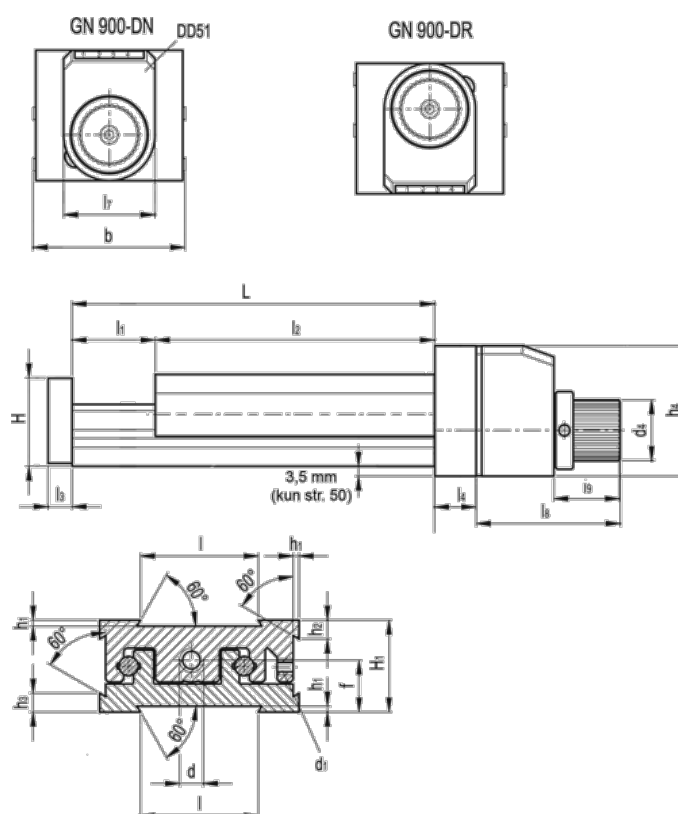

Varenummer: 20776031
 Beskrivelse: Justerbar slædeenhed
 GN 900-120-210-50-DR-1

Mål

b = 120	h2 = 13.8	l7 = 33
d = M10x1	h3 = 13.8	l8 = 69
d1 = M5	h4 = 57	l9 = 41
d4 = 34	l = 80	
f = 26.3	L - l1 = 210-50	
H = 45.0	l2 = 160	
h1 = 2.0	l3 = 10	
H1 = 46	l4 = 18	